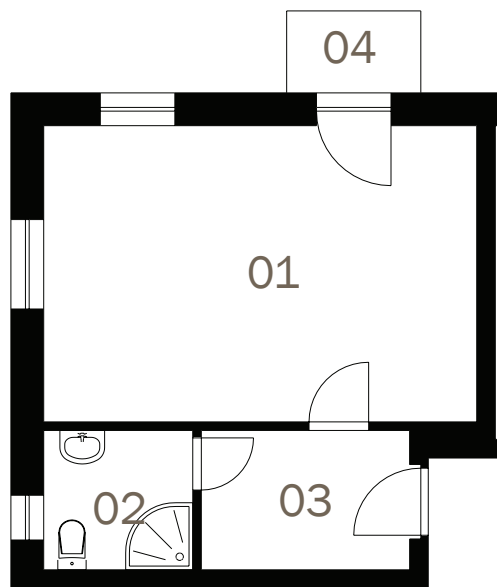

BYTOVÝ DŮM MILOVICE

Číslo místnosti	Název místnosti	Plocha (m ²)
01	Pokoj, KK	23,25
02	Koupelna, WC	3,74
03	Zádveří	5,30
04	Balkón	2,16
Celkem		34,45

Vizualizace, umělecké prezentace a dekorace interiéru jsou poskytnuty pouze pro ilustrační účely a nejsou zahrnuty v ceně bytové jednotky.