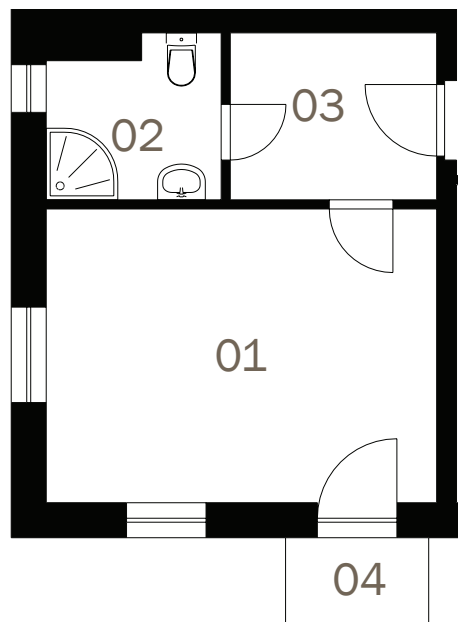

# BYTOVÝ DŮM MILOVICE

Číslo místnosti	Název místnosti	Plocha (m <sup>2</sup> )
01	Pokoj, KK	18,19
02	Koupelna, WC	4,39
03	Zádveří	5,88
04	Balkón	2,16
<b>Celkem</b>		<b>30,62</b>

Vizualizace, umělecké prezentace a dekorace interiéru jsou poskytnuty pouze pro ilustrační účely a nesjou zahrnuty v ceně bytové jednotky.