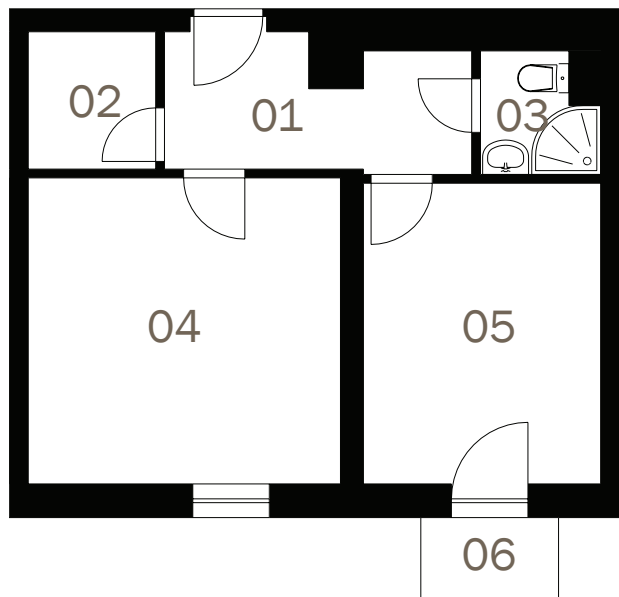

BYTOVÝ DŮM MILOVICE

Číslo místnosti	Název místnosti	Plocha (m ²)
01	Zádveří	5,99
02	Komora	2,99
03	Koupelna, WC	3,39
04	Pokoj, KK	16,77
05	Pokoj	12,19
06	Balkón	2,16
Celkem		43,49

Vizualizace, umělecké prezentace a dekorace interiéru jsou poskytnuty pouze pro ilustrační účely a nejsou zahrnuty v ceně bytové jednotky.