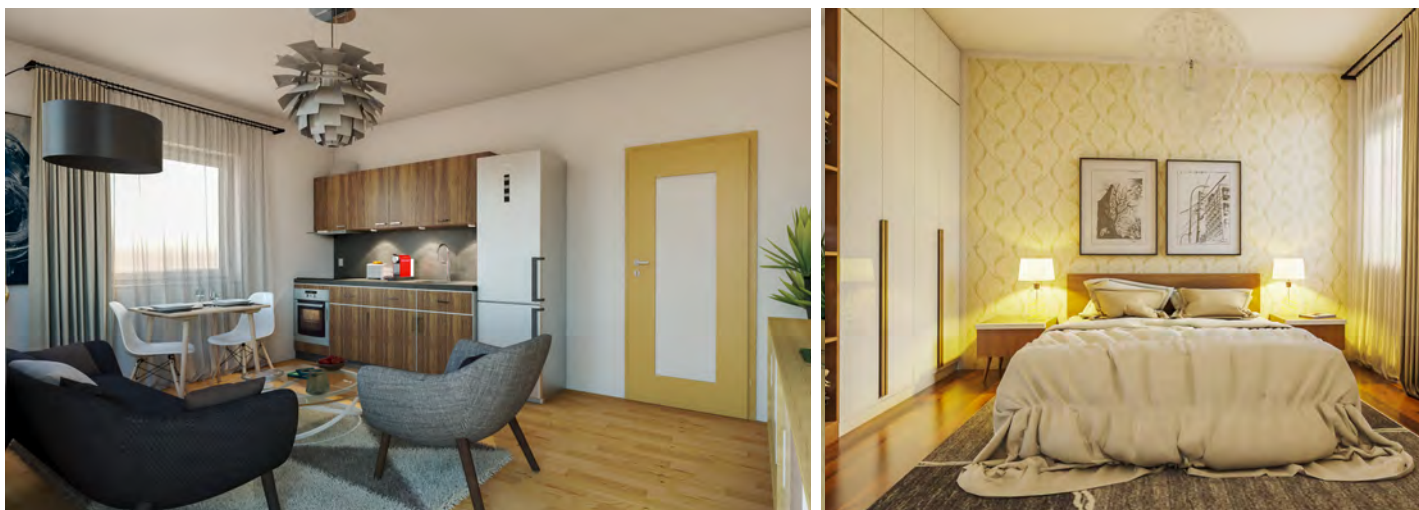

BYT E - 3NP 2.116.030,- Kč

Ceny jsou konečné včetně DPH a provize. Provize obsahuje (prezentaci domu a bytů, prohlídky, smlouvy, úschovu, jednání s bankou, předání bytů, návrhy na vklad, poplatky za vklady.