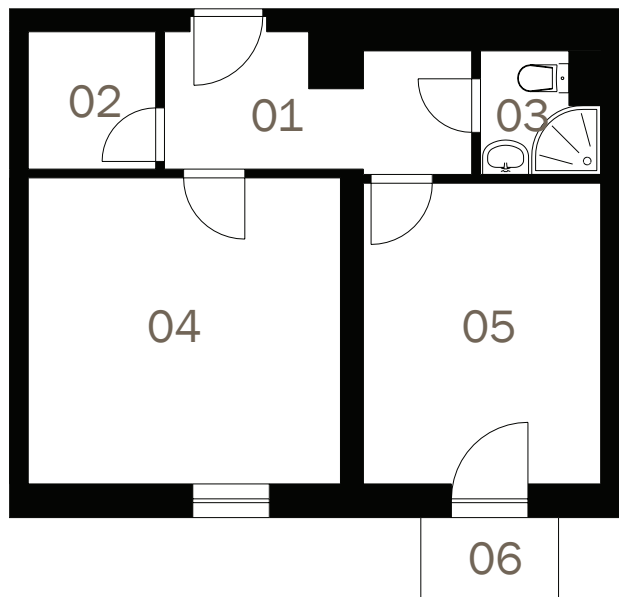

BYTOVÝ DŮM MILOVICE

Číslo místnosti	Název místnosti	Plocha (m ²)
01	Zádveří	5,98
02	Komora	2,99
03	Koupelna, WC	3,39
04	Pokoj, KK	16,79
05	Pokoj	12,18
06	Balkón	2,16
Celkem		43,49

BYT E - 3NP 2.116.030,- Kč