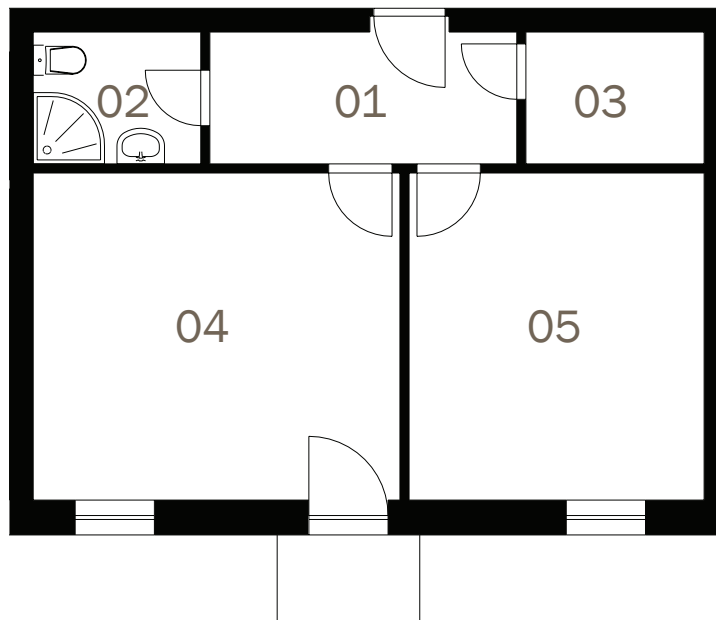

# BYTOVÝ DŮM MILOVICE

| Číslo místnosti | Název místnosti | Plocha (m <sup>2</sup> ) |
|-----------------|-----------------|--------------------------|
| 01              | Zádveří         | 6,45                     |
| 02              | Koupelna, WC    | 3,52                     |
| 03              | Komora          | 3,65                     |
| 04              | Pokoj, KK       | 19,15                    |
| 05              | Pokoj           | 15,38                    |
| 06              | Balkón          | 2,16                     |
| <b>Celkem</b>   |                 | <b>50,31</b>             |