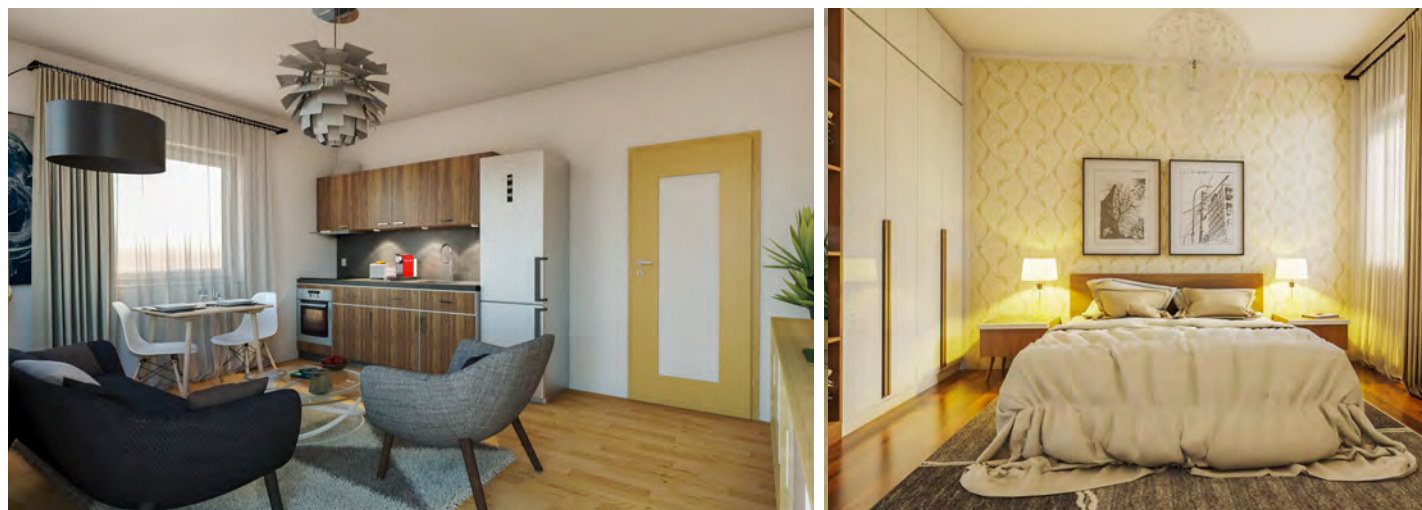

BYT F - 3NP 2.436.570,- Kč

Ceny jsou konečné včetně DPH a provize. Provize obsahuje (prezentaci domu a bytů, prohlídky, smlouvy, úschovu, jednání s bankou, předání bytů, návrhy na vklad, poplatky za vklady.