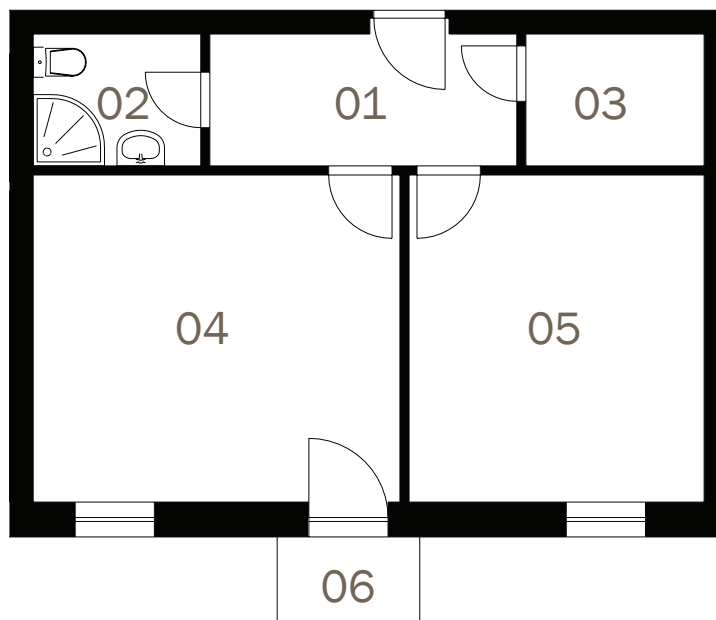

BYTOVÝ DŮM MILOVICE

Číslo místnosti	Název místnosti	Plocha (m ²)
01	Zádveří	6,35
02	Koupelna, WC	3,52
03	Komora	3,75
04	Pokoj, KK	19,15
05	Pokoj	15,38
06	Balkón	2,16
Celkem		50,31

BYT F - 3NP 2.436.570,- Kč