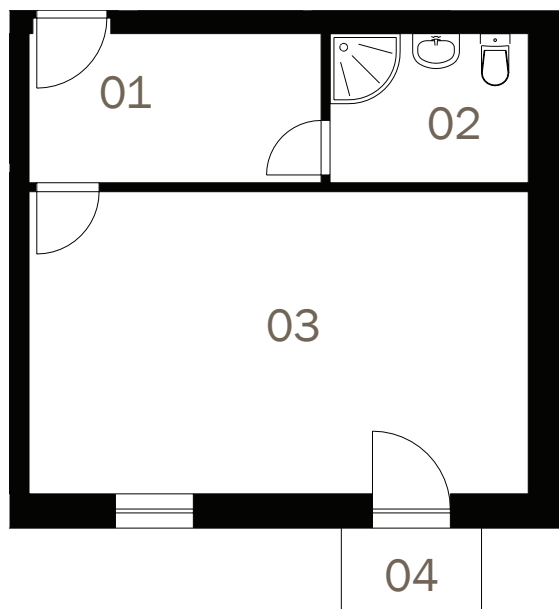

BYTOVÝ DŮM MILOVICE

Číslo místnosti	Název místnosti	Plocha (m ²)
01	Zádveří	7,28
02	Koupelna,WC	4,97
03	Pokoj, KK	25,32
04	Balkón	2,16
Celkem		39,73

Vizualizace, umělecké prezentace a dekorace interiéru jsou poskytnuty pouze pro ilustrační účely a nesjou zahrnuty v ceně bytové jednotky.