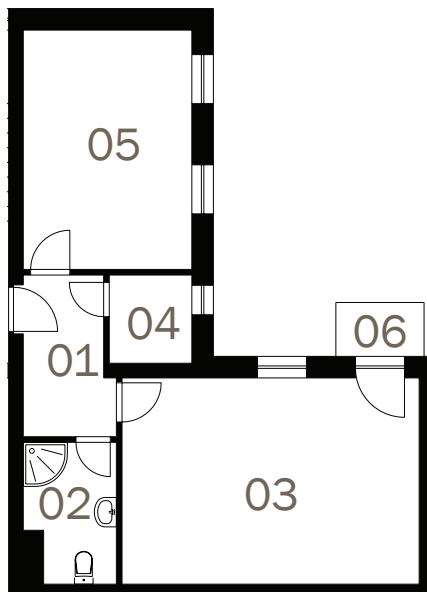

BYTOVÝ DŮM MILOVICE

Číslo místnosti	Název místnosti	Plocha (m ²)
01	Zádveří	5,90
02	Koupelna, WC	4,87
03	Pokoj, KK	25,68
04	Komora	3,03
05	Pokoj	16,80
06	Balkón	2,16
Celkem		58,44

Vizualizace, umělecké prezentace a dekorace interiéru jsou poskytnuty pouze pro ilustrační účely a nesou zahrnuté v ceně bytové jednotky.