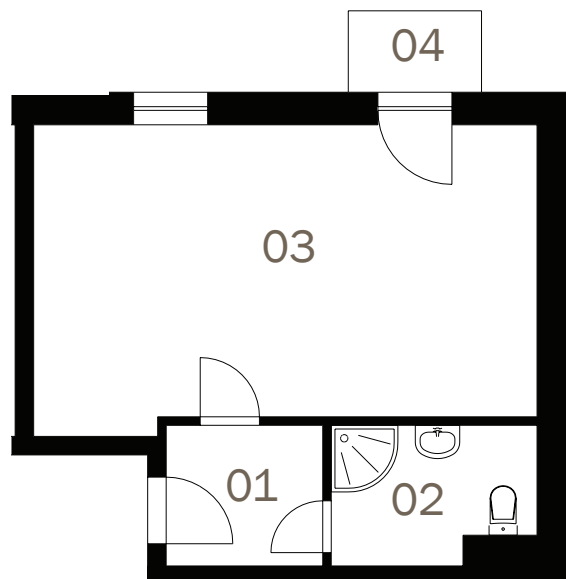

BYTOVÝ DŮM MILOVICE

| Číslo místnosti | Název místnosti | Plocha (m ²) |
|-----------------|-----------------|--------------------------|
| 01 | Zádveří | 4,02 |
| 02 | Koupelna, WC | 4,86 |
| 03 | Pokoj, KK | 27,87 |
| 04 | Balkón | 2,16 |
| Celkem | | 38,91 |

Vizualizace, umělecké prezentace a dekorace interiéru jsou poskytnuty pouze pro ilustrační účely a nesjou zahrnuty v ceně bytové jednotky.

BYT H - 2NP 1.900.770,- Kč

Ceny jsou konečné včetně DPH a provize. Provize obsahuje (prezentaci domu a bytů, prohlídky, smlouvy, úschovu, jednání s bankou, předání bytů, návrhy na vklad, poplatky za vklady.